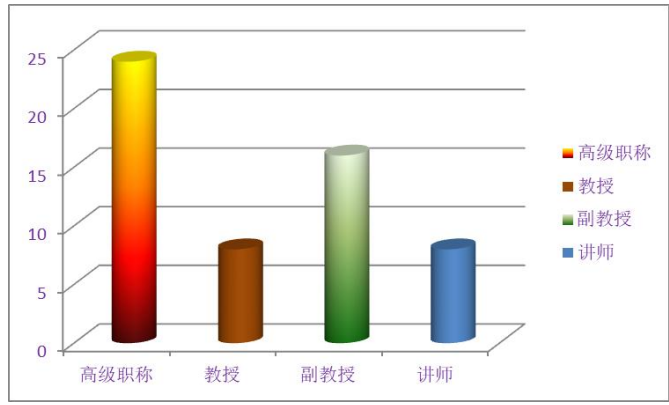

.....

.....

.....

.....

.....

.....

学年度	专业名称	录取人数	报到率	本专业在校 总人数
2018-2019 学年	电子信息工程	130	97.69%	127
2019-2020 学年	电子信息工程	116	98.27%	114
2020-2021 学年	电子信息工程	106	100%	106

1.