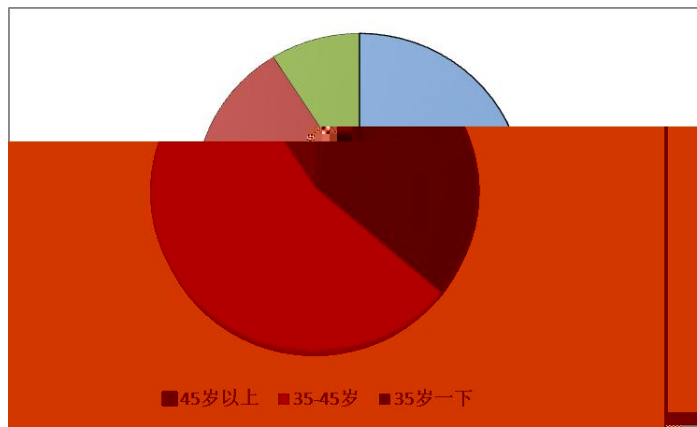

.....

.....

.....

.....

.....

.....

学年度	专业名称	录取人数	报到率	本专业在校 总人数
2018-2019 学年	电子信息工程	130	97.69%	127
2019-2020 学年	电子信息工程	116	98.27%	114
2020-2021 学年	电子信息工程	106	100%	106

1.

5²

7

6