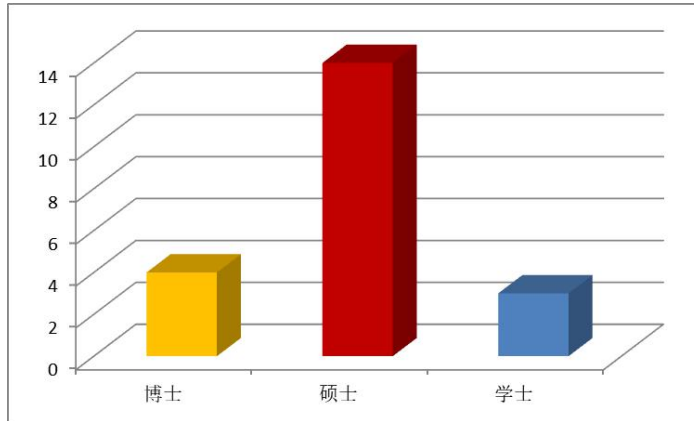

.....

.....

.....

.....

.....

.....

学年度	专业名称	录取人数	报到率	本专业在校 总人数
2018-2019 学年	电子信息工程	130	97.69%	127
2019-2020 学年	电子信息工程	116	98.27%	114
2020-2021 学年	电子信息工程	106	100%	106

1.